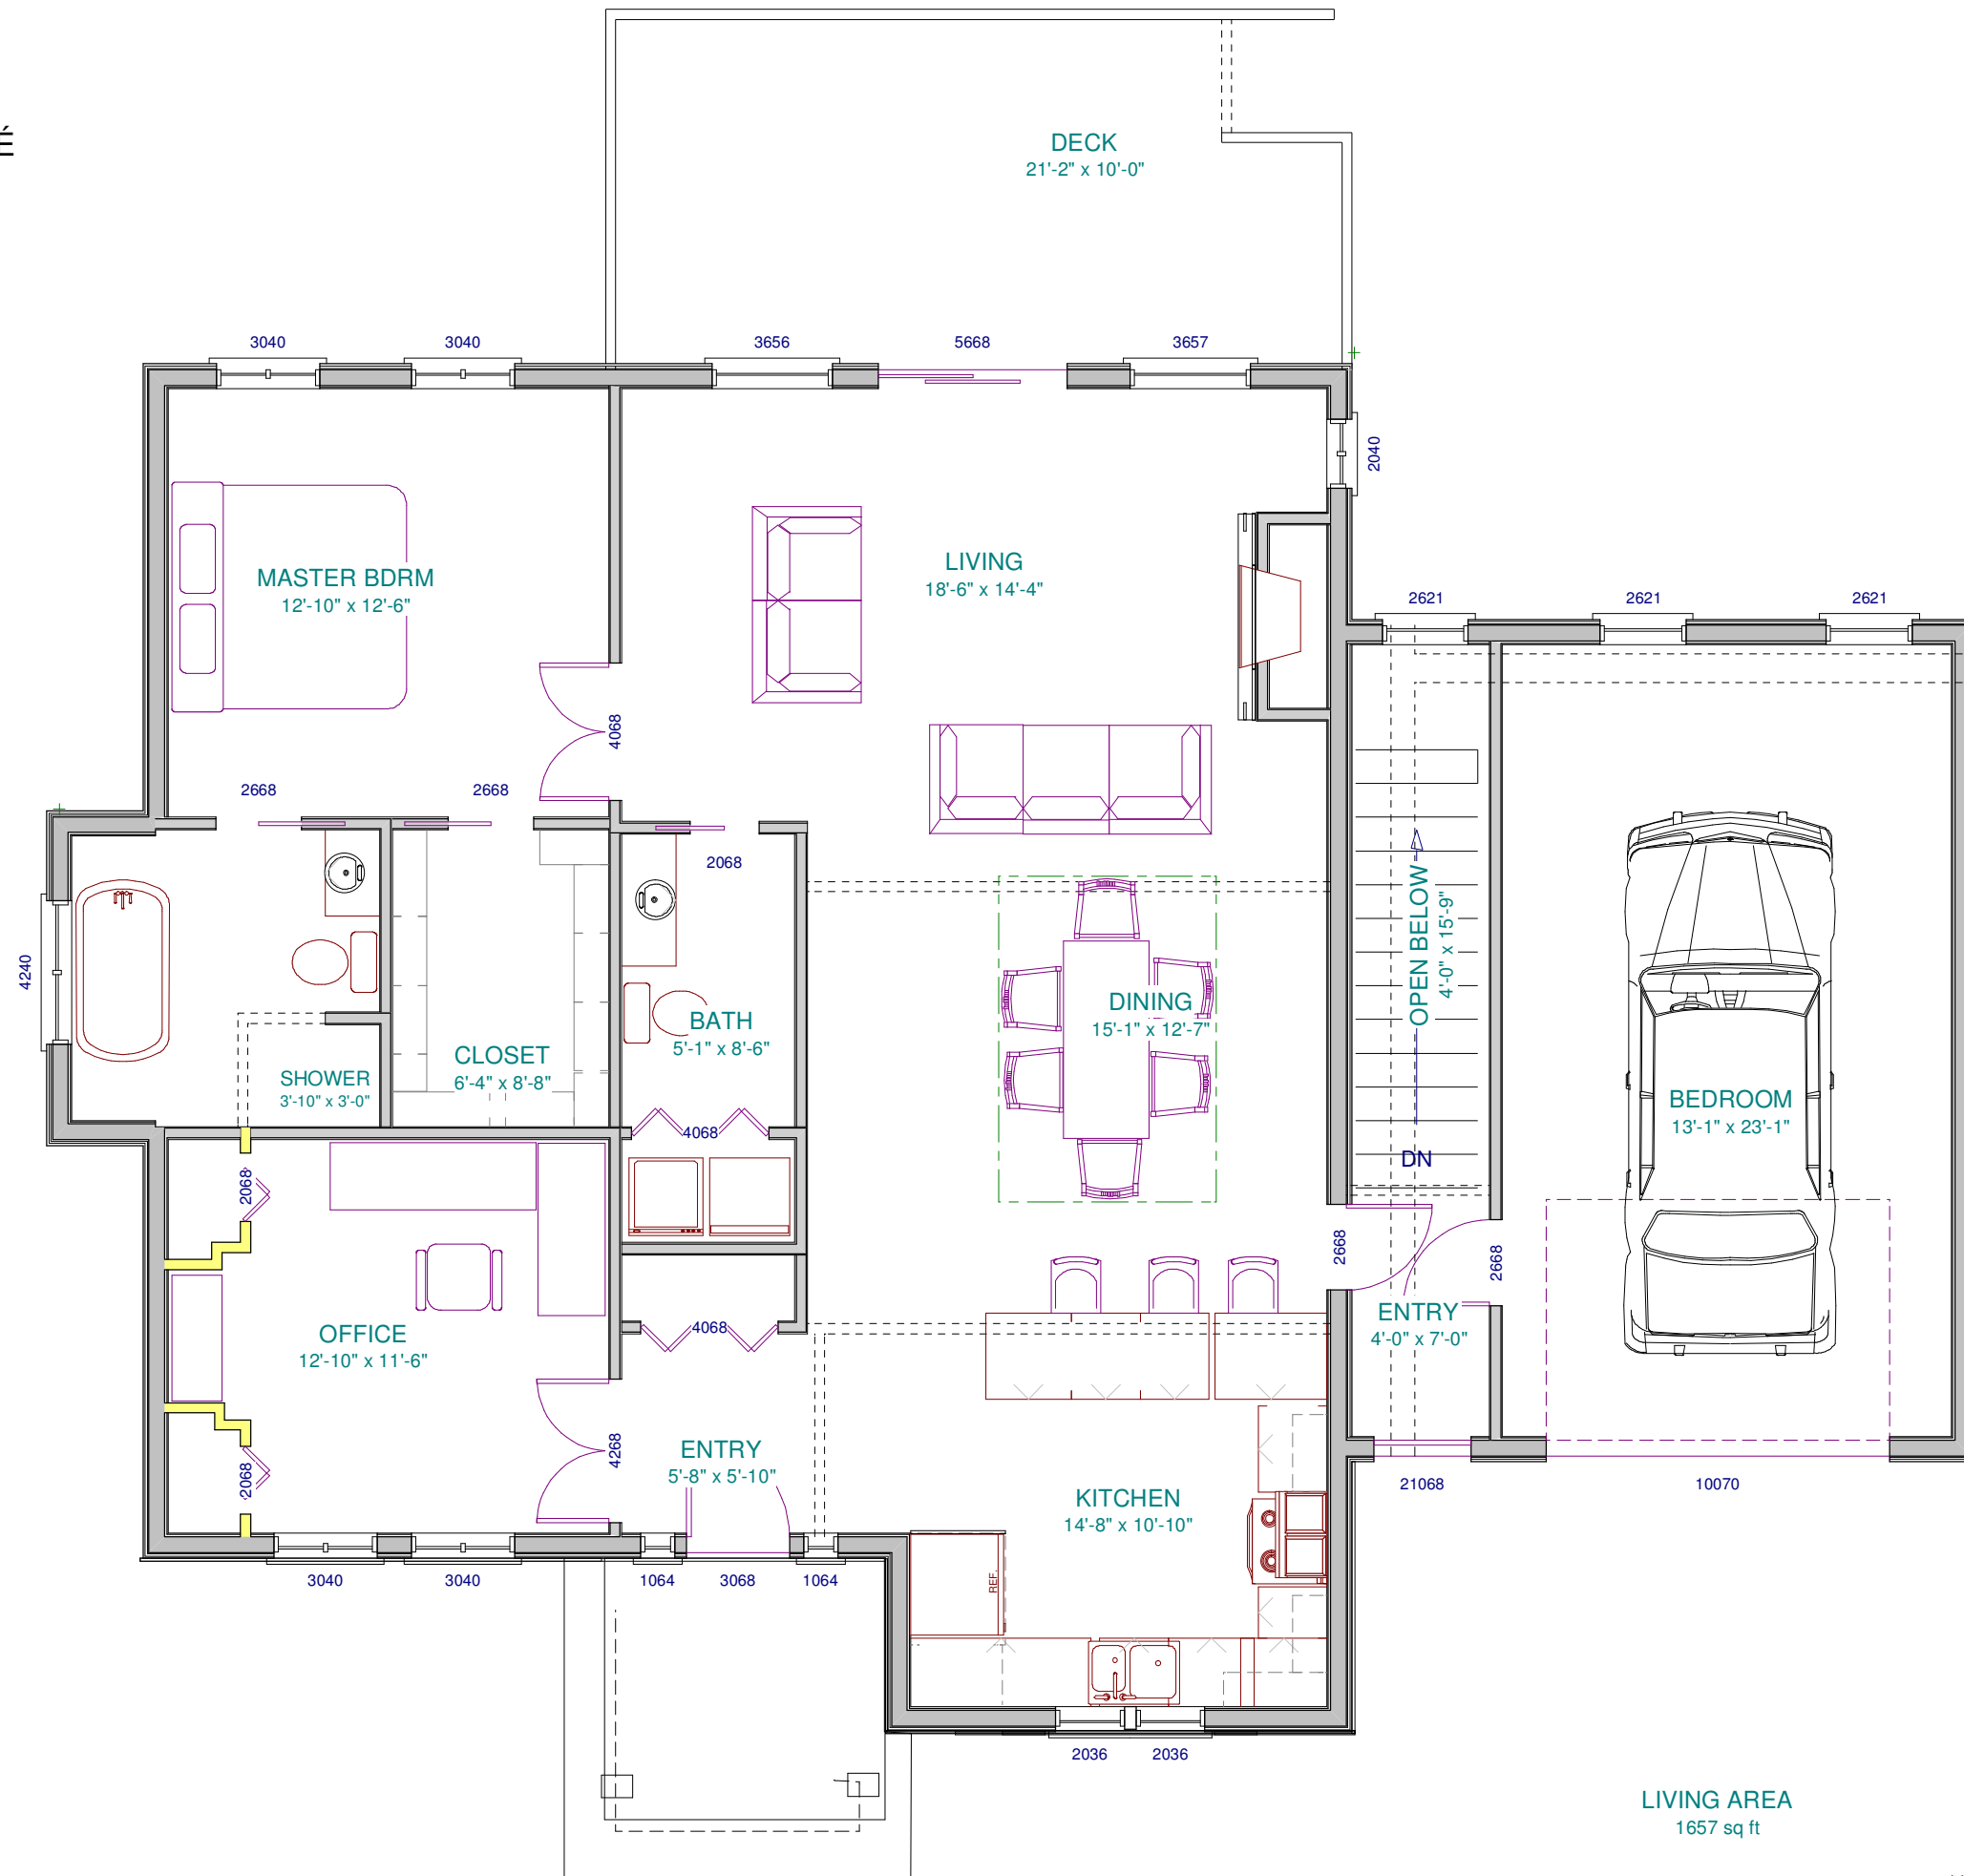

REZ-DE-JARDINS

REZ-DE-CHAUSSÉ

LIVING AREA
1657 sq ft

STRUCTURES NORDIQUES
entrepreneur général

CONCEPT ELEVATIONS ET AUTRES