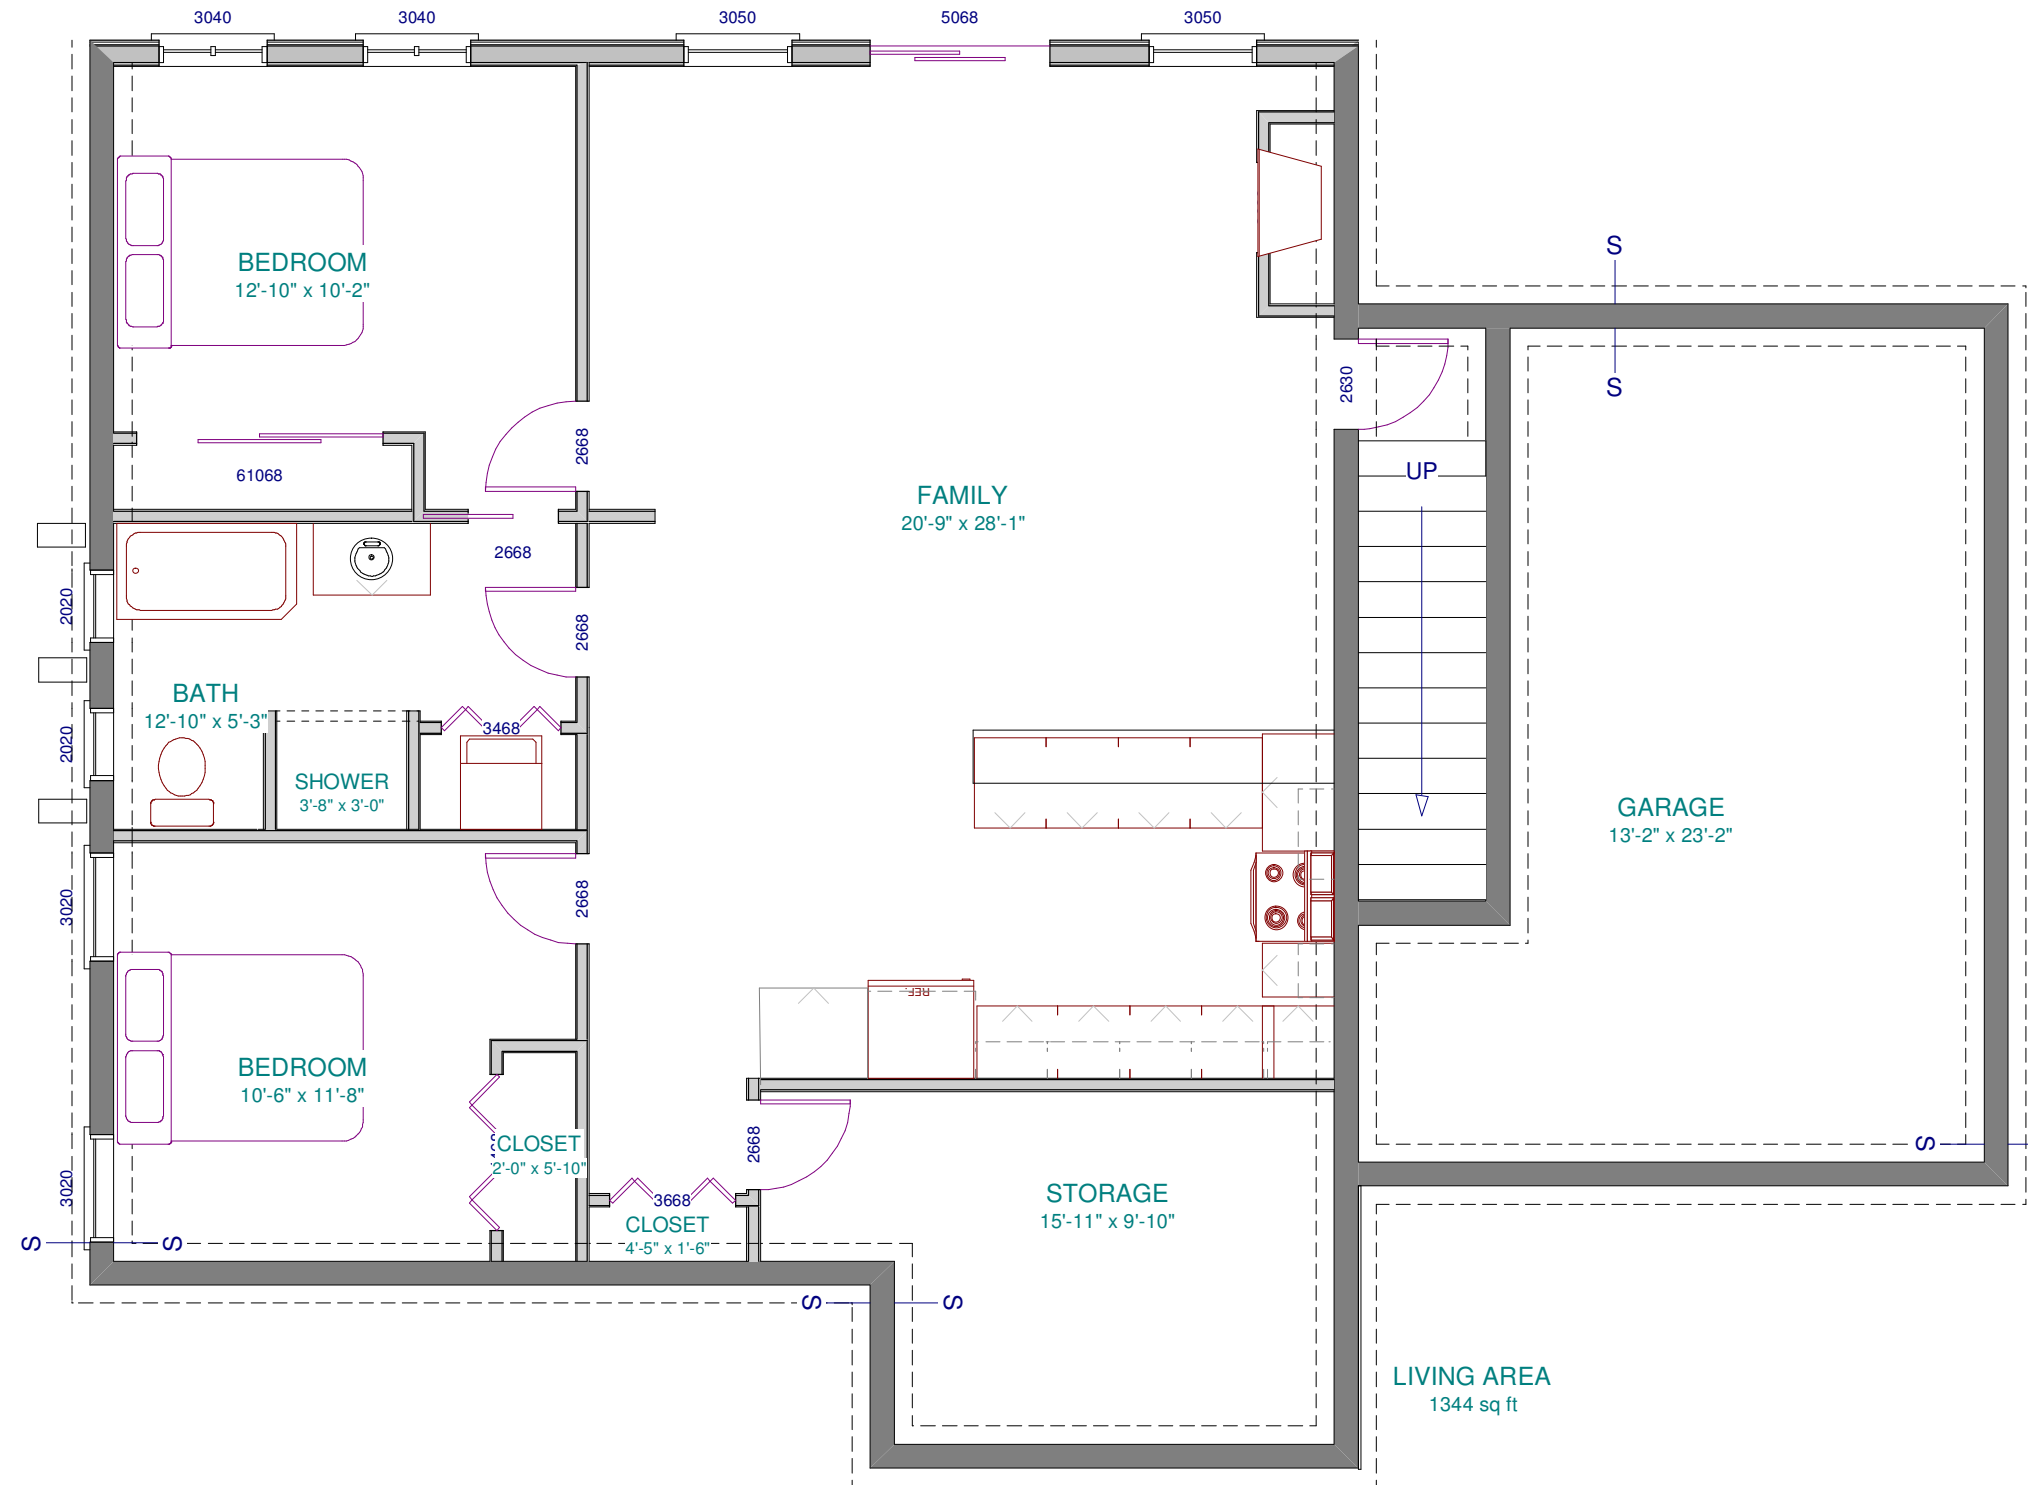

REZ-DE-JARDINS

REZ-DE-CHAUSSÉ

LIVING AREA
1657 sq ft

STRUCTURES NORDIQUES
entrepreneur général

CONCEPT ELEVATIONS ET AUTRES