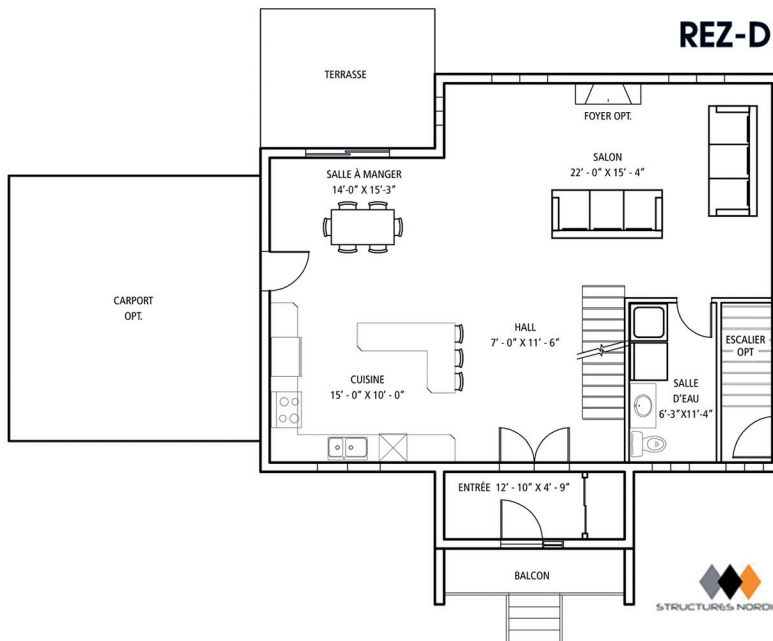

ÉTAGE

Superficie habitable
850 p.c.

REZ-DE-CHAUSSÉE

Superficie habitable
1 075 p.c.

MODÈLE CÈDRE

www.lesjardinsdelasource.ca

* Les dimensions sont approximatives et sujettes à des changements sans préavis. Les plans sont notre propriété et ne peuvent être reproduits en aucun cas.