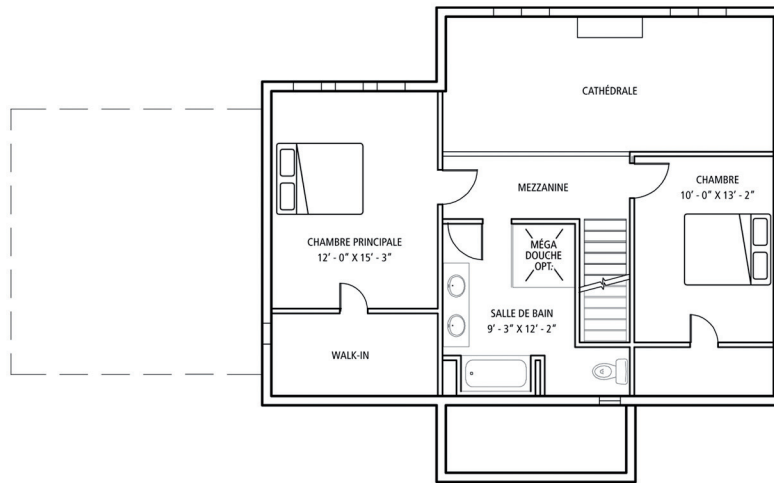

ÉTAGE

Superficie habitable
850 p.c.

REZ-DE-CHAUSSÉE

Superficie habitable
1 075 p.c.

MODÈLE CÈDRE

www.lesjardinsdelasource.ca

* Les dimensions sont approximatives et sujettes à des changements sans préavis. Les plans sont notre propriété et ne peuvent être reproduits en aucun cas.