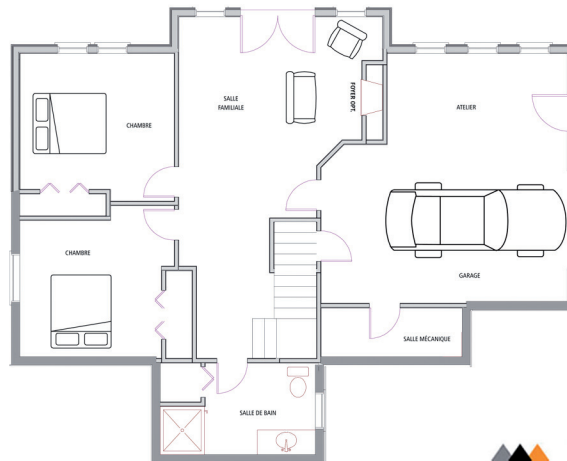

REZ-DE-CHAUSSÉE

Superficie habitable
1 280 p.c.

REZ-DE-JARDIN

Superficie habitable
1 020 p.c.
Garage
260 p.c.

MODÈLE ELLIE

www.lesjardinsdelasource.ca

* Les dimensions sont approximatives et sujettes à des changements sans préavis. Les plans sont notre propriété et ne peuvent être reproduit en aucun cas.